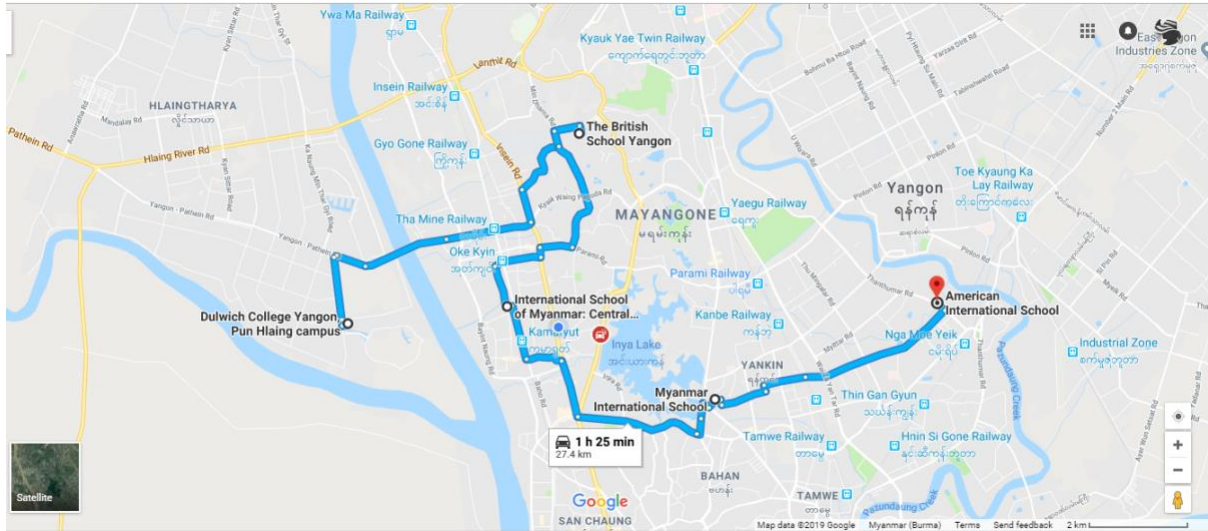

Transportation Information

Address:

Dulwich College Yangon, Star City campus Star City, Kyaik Khauk Pagoda Rd, Thanlyin Township, Yangon, Myanmar (Burma)

Dulwich College Yangon, Pun Hlaing campus Golf Estate Avenue, Hlaing Tharyar Township, 11401, Yangon.

Address for taxi driver:

ပန်းလိဒ်ကောလိပ်ကျောင်း၊ ပန်းလိဒ်ကောလိပ်ကြေးအိမ်၊ လိဒ်ယာပျမ်းနယ်၊ ရန်ကင်းမြို့၊ မြန်မာနိုင်ငံ။

Dulwich College ရန်ကင်း၊ ဗဟုကုလိပ်ကောလိပ်ကျောင်း၊ ဗဟုကုလိပ်ကောလိပ်၊ ကိရိခေတ္တမြို့နယ်၊ သာယာဝတီ၊ မြန်မာနိုင်ငံ။

Taxi booking information: Grab App

School social media QR code

Suggested nearby hotels:

Name: Myanmar Life Hotel

Taxi: 3 min (1 km)

Address: No 41, Radio Station Rd, Yangon, 11121

Tel: (+95) 01 644 483

Name: Seasons of Yangon Hotel

Taxi: 3 min (900 m)

Address: Int'l Airport Mingaladon, 11021, Yangon

Tel: (+95) 01 533 528

International Schools Nearby

International School of Yangon

- Taxi: 27 min (14.6 km)
- Address: 20 Shwe Taung Kyar St Yangon
- TEL: (+95) 01 512 795
- Website: <https://www.isyedu.org>